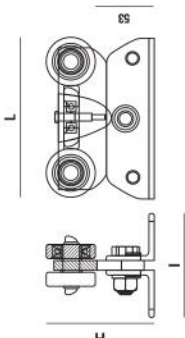

# KIT GM90 5m 300KG

+ SINA ZINCATA  
RANFORSATA

Lungime / L	6 (m)
Inaltime / H	60
Latime / I	70

+ GHIDAJ SUPERIOR  
REGLABIL

Lungime / L	220
Inaltime / H	60
Latime / I	150

+ OPRITOR  
CAPAT CURSA

Lungime / L	104
Inaltime / H	89
Latime / I	97

+ RULMENT  
CAPAT SINA

Lungime / L	97
Inaltime / H	76
Latime / I	70

+ SISTEM  
ROLE

Lungime / L	170
Inaltime / H	113
Latime / I	100

## LEGENDA

- L x H x I:** Dimensiuni fundatie  
**D:** Deschidere poarta  
**1:** Sistem cu 5 role transport  
**2:** Rulment capat sina  
**3:** Opritor capat cursa  
**4:** Ghidaj superior reglabil  
**5:** Sina zincata ranforsata

## FUNDATIE (m)

D	S	Lungime (L)	Adancime (H)	Latime (I)
4	6	2.5	0.9	0.5
5	7.5	3	0.9	0.5