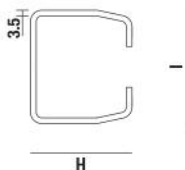

# KIT GM90 5m 300KG

+ SINA ZINCATA  
RANFORSATA

Lungime / L	6 (m)
Inaltime / H	60
Latime / I	70

+ GHIDAJ SUPERIOR  
REGLABIL

Lungime / L	220
Inaltime / H	60
Latime / I	150

+ OPRITOR  
CAPAT CURSA

Lungime / L	104
Inaltime / H	89
Latime / I	97

+ RULMENT  
CAPAT SINA

Lungime / L	97
Inaltime / H	76
Latime / I	70

+ SISTEM  
ROLE

Lungime / L	170
Inaltime / H	113
Latime / I	100

## LEGENDA

- L x H x I:** Dimensiuni fundatie  
**D:** Deschidere poarta  
**1:** Sistem cu 5 role transport  
**2:** Rulment capat sina  
**3:** Opritor capat cursa  
**4:** Ghidaj superior reglabil  
**5:** Sina zincata ranforsata

## FUNDATIE (m)

D	S	Lungime (L)	Adancime (H)	Latime (I)
4	6	2.5	0.9	0.5
5	7.5	3	0.9	0.5