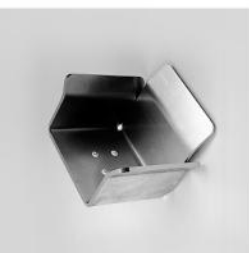

# KIT GM90 5m 300KG

+ SINA ZINCATA  
RANFORSATA

Lungime / L	6 (m)
Inaltime / H	60
Latime / I	70

+ GHIDAJ SUPERIOR  
REGLABIL

Lungime / L	220
Inaltime / H	60
Latime / I	150

+ OPRITOR  
CAPAT CURSA

Lungime / L	104
Inaltime / H	89
Latime / I	97

+ RULMENT  
CAPAT SINA

Lungime / L	97
Inaltime / H	76
Latime / I	70

+ SISTEM  
ROLE

Lungime / L	170
Inaltime / H	113
Latime / I	100

## LEGENDA

- L x H x I:** Dimensiuni fundatie  
**D:** Deschidere poarta  
**1:** Sistem cu 5 role transport  
**2:** Rulment capat sina  
**3:** Opritor capat cursa  
**4:** Ghidaj superior reglabil  
**5:** Sina zincata ranforsata