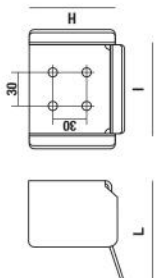

# KIT GM90 5m 300KG

+ SINA ZINCATA  
RANFORSATA

Lungime / L	6 (m)
Inaltime / H	60
Latime / I	70

+ GHIDAJ SUPERIOR  
REGLABIL

Lungime / L	220
Inaltime / H	60
Latime / I	150

+ OPRITOR  
CAPAT CURSA

Lungime / L	104
Inaltime / H	89
Latime / I	97

+ RULMENT  
CAPAT SINA

Lungime / L	97
Inaltime / H	76
Latime / I	70

+ SISTEM  
ROLE

Lungime / L	170
Inaltime / H	113
Latime / I	100

## LEGENDA

- L x H x I:** Dimensiuni fundatie  
**D:** Deschidere poarta  
**1:** Sistem cu 5 role transport  
**2:** Rulment capat sina  
**3:** Opritor capat cursa  
**4:** Ghidaj superior reglabil  
**5:** Sina zincata ranforsata

## FUNDATIE (m)

D	S	Lungime (L)	Adancime (H)	Latime (I)
4	6	2.5	0.9	0.5
5	7.5	3	0.9	0.5