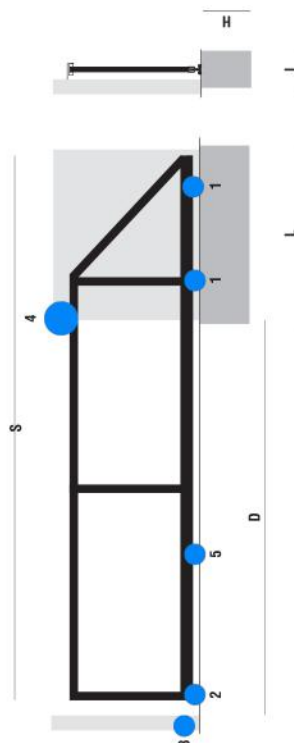

# KIT GM90 5m 300KG

+ SINA ZINCATA  
RANFORSATA

Lungime / L	6 (m)
Inaltime / H	60
Latime / I	70

+ GHIDAJ SUPERIOR  
REGLABIL

Lungime / L	220
Inaltime / H	60
Latime / I	150

+ OPRITOR  
CAPAT CURSA

Lungime / L	104
Inaltime / H	89
Latime / I	97

+ RULMENT  
CAPAT SINA

Lungime / L	97
Inaltime / H	76
Latime / I	70

+ SISTEM  
ROLE

Lungime / L	170
Inaltime / H	113
Latime / I	100

## LEGENDA

- L x H x I:** Dimensiuni fundatie  
**D:** Deschidere poarta  
**1:** Sistem cu 5 role transport  
**2:** Rulment capat sina  
**3:** Opritor capat cursa  
**4:** Ghidaj superior reglabil  
**5:** Sina zincata ranforsata

## FUNDATIE (m)

D	S	Lungime (L)	Adancime (H)	Latime (I)
4	6	2.5	0.9	0.5
5	7.5	3	0.9	0.5