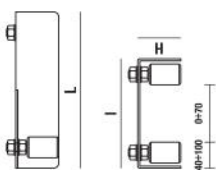

# KIT GM90 5m 300KG

+ SINA ZINCATA  
RANFORSATA

Lungime / L	6 (m)
Inaltime / H	60
Latime / I	70

+ GHIDAJ SUPERIOR  
REGLABIL

Lungime / L	220
Inaltime / H	60
Latime / I	150

+ OPRITOR  
CAPAT CURSA

Lungime / L	104
Inaltime / H	89
Latime / I	97

+ RULMENT  
CAPAT SINA

Lungime / L	97
Inaltime / H	76
Latime / I	70

+ SISTEM  
ROLE

Lungime / L	170
Inaltime / H	113
Latime / I	100

## LEGENDA

- L x H x I:** Dimensiuni fundatie  
**D:** Deschidere poarta  
**1:** Sistem cu 5 role transport  
**2:** Rulment capat sina  
**3:** Opritor capat cursa  
**4:** Ghidaj superior reglabil  
**5:** Sina zincata ranforsata

## FUNDATIE (m)

D	S	Lungime (L)	Adancime (H)	Latime (I)
4	6	2.5	0.9	0.5
5	7.5	3	0.9	0.5