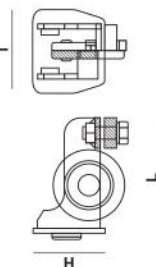

# KIT GM90 5m 300KG

+ SINA ZINCATA  
RANFORSATA

Lungime / L	6 (m)
Inaltime / H	60
Latime / I	70

+ GHIDAJ SUPERIOR  
REGLABIL

Lungime / L	220
Inaltime / H	60
Latime / I	150

+ OPRITOR  
CAPAT CURSA

Lungime / L	104
Inaltime / H	89
Latime / I	97

+ RULMENT  
CAPAT SINA

Lungime / L	97
Inaltime / H	76
Latime / I	70

+ SISTEM  
ROLE

Lungime / L	170
Inaltime / H	113
Latime / I	100

## LEGENDA

- L x H x I:** Dimensiuni fundatie  
**D:** Deschidere poarta  
**1:** Sistem cu 5 role transport  
**2:** Rulment capat sina  
**3:** Opritor capat cursa  
**4:** Ghidaj superior reglabil  
**5:** Sina zincata ranforsata